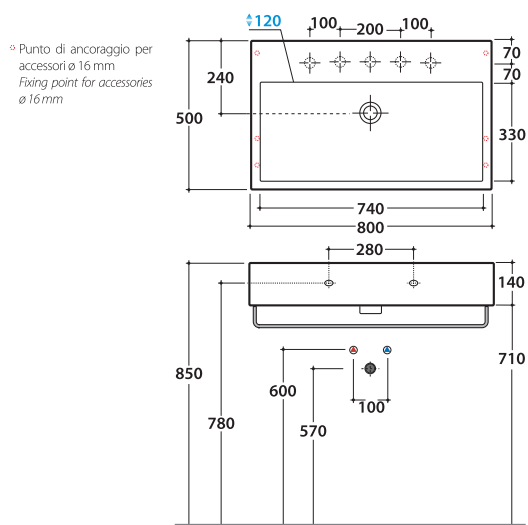

Cod. SFS80

Struttura sospesa

Struttura sospesa in ottone cromato con ripiano in vetro satinato.
Brass chromium-plated wall-hung structure provided with etched glass.

Dimensioni consigliate per foro su piano per lavabo da appoggio
Suggested dimensions for hole on counter. Sit-on basin